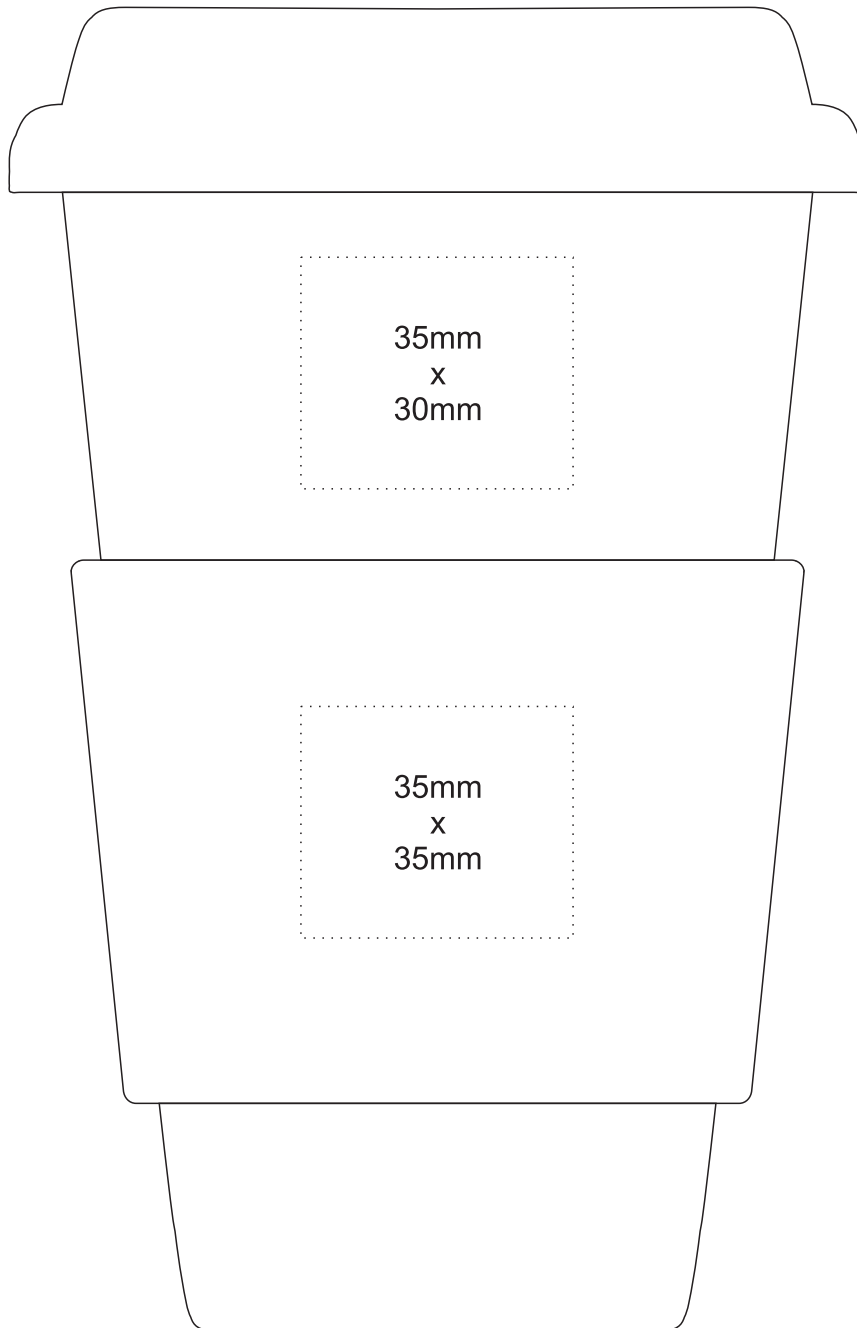

M209

DIMENSIONS: 175MM X 85MM DIA